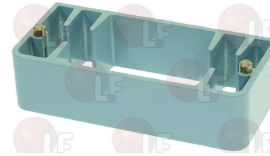

FERMOD CALE-15.02

FERMOD SHIM15.02

3242397 SHIM 30 mm
for door thickness 57/72 mm