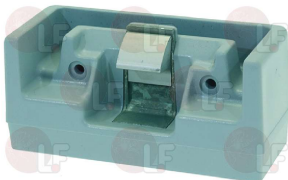

FERMOD 6407203

3242399 DOOR SHIM FITTING 42/57 mm