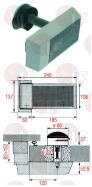

FERMOD 6407703

**3242563 LOCK ASSEMBLY**  
for 921HP

FERMOD 1273608

FERMOD 1273808

**3242357 LOCKING HANDLE WITHOUT CLAMP 920**  
without key lock  
245x108xh52 mm

FERMOD 70920XX120

FERMOD 920

**3242395 DOOR SHIM FITTING 27/42 mm**