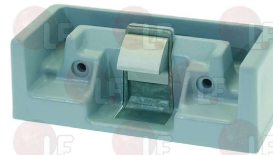

FERMOD 6407703

**3242563 LOCK ASSEMBLY**  
for 921HP

FERMOD 1273608

FERMOD 1273808

**3242357 LOCKING HANDLE WITHOUT CLAMP 920**  
without key lock  
245x108xh52 mm

FERMOD 70920XX120

FERMOD 920

**3242395 DOOR SHIM FITTING 27/42 mm**