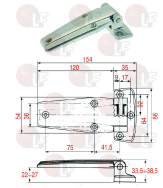

FERMOD 007300127

3053377 CHROME-PLATED HINGE 720 mm