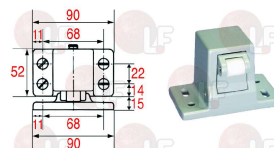

FERMOD 64136

FERMOD 6413802