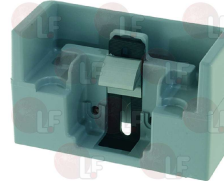

FERMOD 6407203

**3242399 DOOR SHIM FITTING 42/57 mm**

FERMOD 6407803

**3242360 DOOR SHIM FITTING 69/89 mm**  
for lock 920/921

FERMOD 6671803

FERMOD 6676303

**3242359 DOOR SHIM FITTING 52/72 mm**  
for lock 920/921