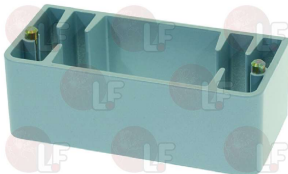

FERMOD CALE-15.02

FERMOD SHIM15.02

**3242397 SHIM 30 mm**  
for door thickness 57/72 mm

FERMOD CALE-30.02

FERMOD SHIM30.02

FERMOD 6119602

**3242398 SHIM 40 mm**  
for door thickness 67/80 mm

FERMOD CALE-40.02