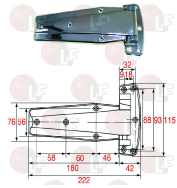

# FERMOD

**3053392 CHROME PLATED HINGE 710**  
length 113 mm

FERMOD 007100122

FERMOD 710.01

Suitable for:

**3053394 CHROME PLATED HINGE 730**  
length 222 mm  
thickness 22 mm

FERMOD 730.01.22

**3053395 CHROME PLATED HINGE 730**  
length 222 mm  
thickness 27 mm