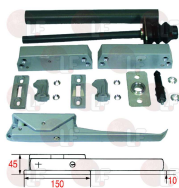

FERMOD 1926.02.D

FERMOD 6926.02.D

FERMOD 6033402