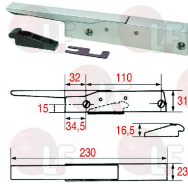

## 3242579 RH-LH CATCH WITHOUT LOCK 570 CR

straight handgrip  
length 230x23 mm  
mounting distance 110 mm  
altezza aggancio 16,5 mm

FERMOD 005702114

FERMOD 570.21