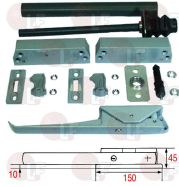

FERMOD 0192602G

FERMOD 6926.02.G

FERMOD 6033402