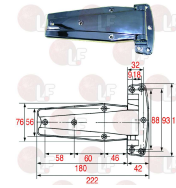

# FERMOD

**3053392 CHROME PLATED HINGE 710**  
length 113 mm

FERMOD 007100122

FERMOD 710.01

Suitable for:

**3053394 CHROME PLATED HINGE 730**  
length 222 mm  
thickness 22 mm

FERMOD 730.01.22

**3053395 CHROME PLATED HINGE 730**  
length 222 mm  
thickness 27 mm