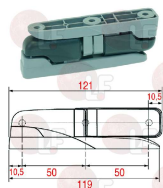

FERMOD 0452600

FERMOD 4526

**3053397 HINGE WITH SPRING 150 mm**  
for door thickness 25/40 mm  
adjustable spring

FERMOD 0452800

FERMOD 4528

**3053365 HINGE 1370**  
distance between holes 50 mm

FERMOD 01370