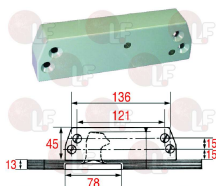

FERMOD 6303602

3242554 SUPPLEMENTARY LOCK 90x52 mm