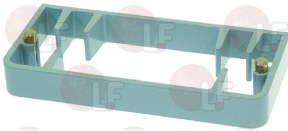

# FERMOD

Suitable for:

**3242348 LOCKING HANDLE 620**  
without key lock  
213x104xh50 mm

FERMOD 0062002120

FERMOD 620.02

**3242560 CLOSING STRIKE 620/621**

FERMOD 6358602

**3242396 SHIM 15 mm**  
for door thickness 42/57 mm