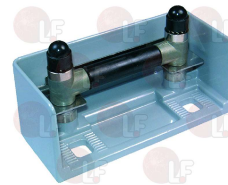

FERMOD SHIM40.02

FERMOD 6119702

**3242349 LOCKING HANDLE 621 WITH KEY LOCK**  
213x104xh50 mm

FERMOD 0062102120

FERMOD 621.02

FERMOD 62102080

**3242560 CLOSING STRIKE 620/621**

FERMOD 6358602